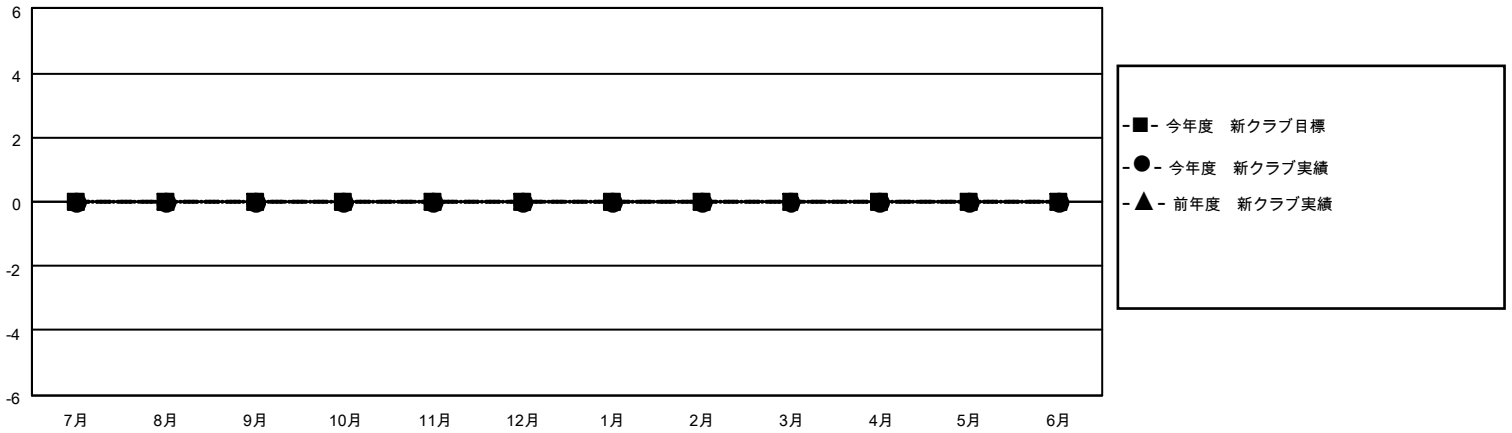

MONTHLY MEMBERSHIP PROGRESS REPORT

地域 JAPAN

District 332 B

Results as of: 12/31/2021

クラブ				名			
結果：2021-2022				結果：2021-2022			
四半期	新クラブ目標	新クラブ	解散クラブ	四半期	会員純増目標	会員増強実績	退会者(転籍を含む)実際
7月/8月/9月	0	0	0	7月/8月/9月	20	37	23
10月/11月/12月	0	0	0	10月/11月/12月	10	3	22
1月/2月/3月	0	0	0	1月/2月/3月	10	0	0
4月/5月/6月	0	0	0	4月/5月/6月	10	0	0

新クラブ目標及び実績累計

会員目標及び実績累計

解散クラブ: 0	20 CLUBS OF 50 一名以上の新会 員を登録	男女別	
退会者		男性	1,313 (66.41%)
物故会員 6	会員累計データを見るには、ここをクリック	女性	664 (33.59%)
クラブ解散 0		NON BINARY	0 (0.00%)
その他 39		PREFER NOT TO ANSWER	0 (0.00%)
合計 45		世帯主/家族会員合計	1,222
		国際会費半額の家族会員	688