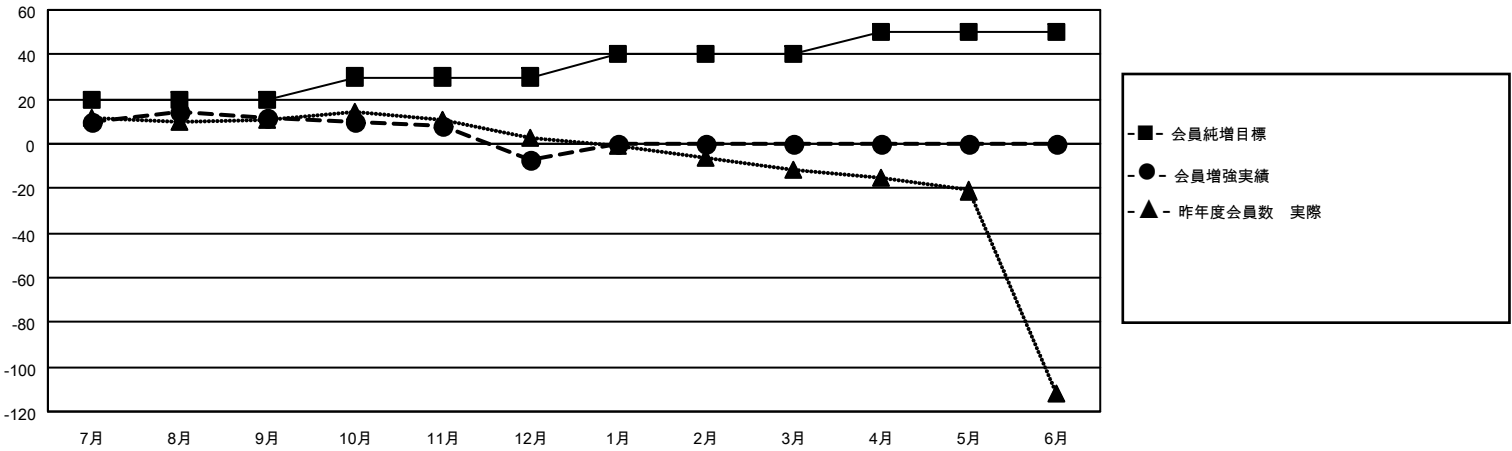

MONTHLY MEMBERSHIP PROGRESS REPORT

地域 JAPAN

District 332 B

Results as of: 12/31/2021

クラブ				名			
結果：2021-2022				結果：2021-2022			
四半期	新クラブ目標	新クラブ	解散クラブ	四半期	会員純増目標	会員増強実績	退会者(転籍を含む)実際
7月/8月/9月	0	0	0	7月/8月/9月	20	37	23
10月/11月/12月	0	0	0	10月/11月/12月	10	3	22
1月/2月/3月	0	0	0	1月/2月/3月	10	0	0
4月/5月/6月	0	0	0	4月/5月/6月	10	0	0

新クラブ目標及び実績累計

会員目標及び実績累計

解散クラブ: 0	20 CLUBS OF 50 一名以上の新会 員を登録	男女別	
退会者		男性	1,313 (66.41%)
物故会員 6	会員累計データを見るには、ここをクリック	女性	664 (33.59%)
クラブ解散 0		NON BINARY	0 (0.00%)
その他 39		PREFER NOT TO ANSWER	0 (0.00%)
合計 45		世帯主/家族会員合計	1,222
		国際会費半額の家族会員	688